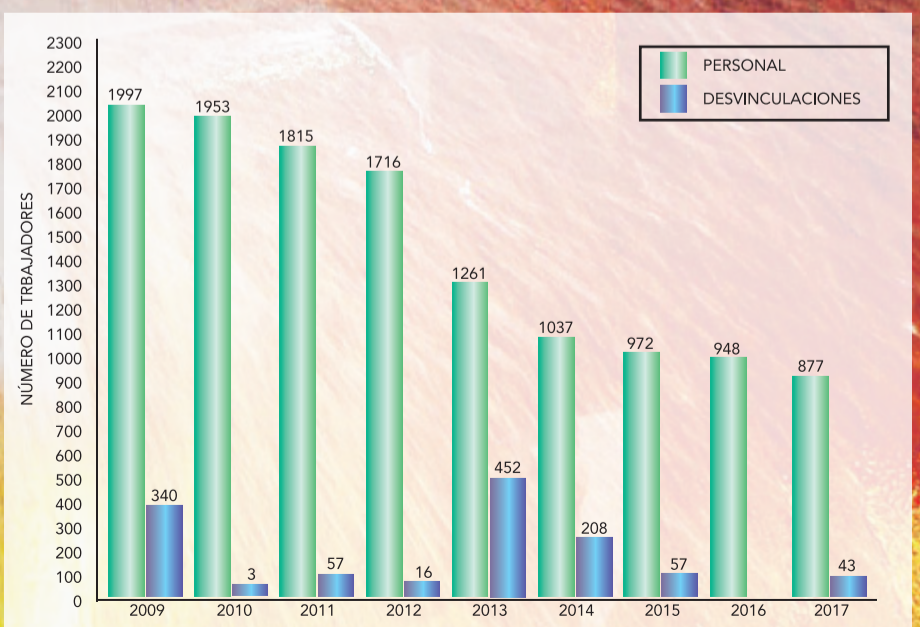

DURO INFORME ANTE LA FISCALÍA NACIONAL ECONÓMICA

Si CAP Acero cierra, el Estado perdería al año US$ 30 millones en impuestos

La advertencia la hicieron los tres sindicatos en el marco de la petición de un antidumping de 17,5% para las barras de molineta de origen chino, investigación que cierra el 31 de octubre.

El gerente general, Ernesto Escobar, aseguró que si no hay ayuda gubernamental el plan de trabajo se vería amenazado. De haberla, inyectarán hasta US$ 20 millones anuales para que siga operando.

De llegar a un escenario de cese de operaciones, más de 2.000 trabajadores quedarían fuera. La empresa invierte US$ 45 millones en contratos al año.

DUMPING EN LAS IMPORTACIONES DE BARRAS DE ACERO

42,1%

1 Representa el 25% de la producción de Huachipato
Salvaguardia, con una corta vida pasando al dumping chino de 28,8% - 30,8% y el resto 38,8%
Vence 22 abril 2018

27,5%

2 Representa el 25% de la producción de Huachipato
Dumping 9,8% x 1 año de sobretasa
Vence 17 abril 2017

17,5%

3 Representa el 50% de la producción de Huachipato
30 de Diciembre 2016 se inicia nueva solicitud de investigación por dumping a la importación de origen chino
Investigación en Curso

DESVINULACIONES DE CAP ACERO

FUENTE:

ANDRÉS OREÑA P. • DIARIO CONCEPCIÓN

OPINIONES

Twitter @DiarioConcepcion
contacto@diarioconcepcion.cl